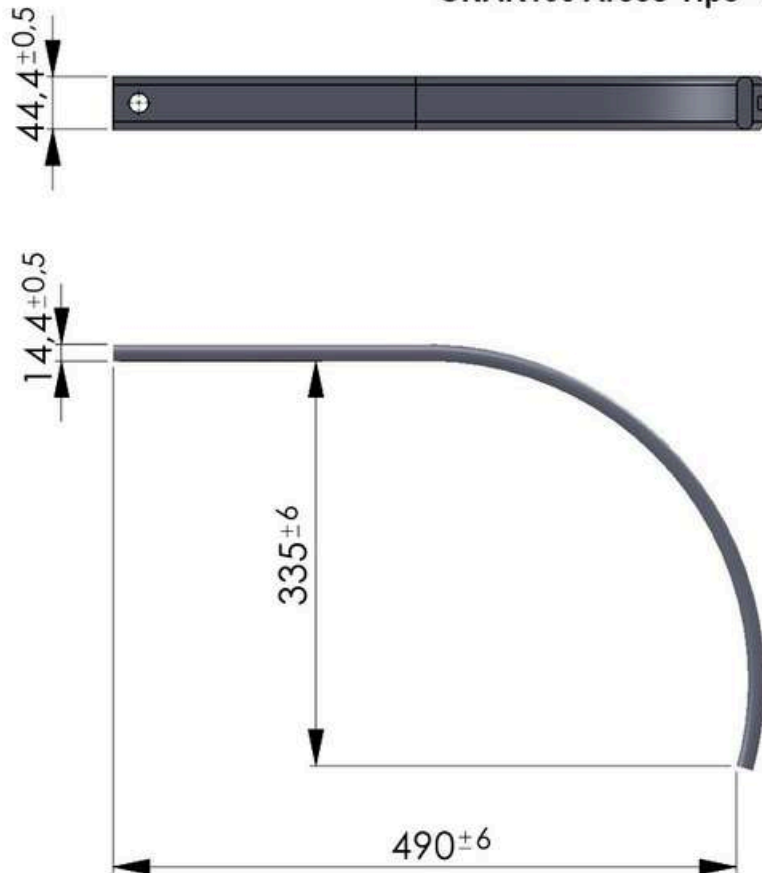

ARCO CULTIVADOR DE CAMPO**ONAR100 Arcos Tipo "C" Cultivador De Campo**

Comunícate con nosotros

+54 03572-532028
 +54 03572-532031
 +54 03572-460146

ONARC101 Arcos Tipo "S" Cultivador De Campo

Comunicate con nosotros